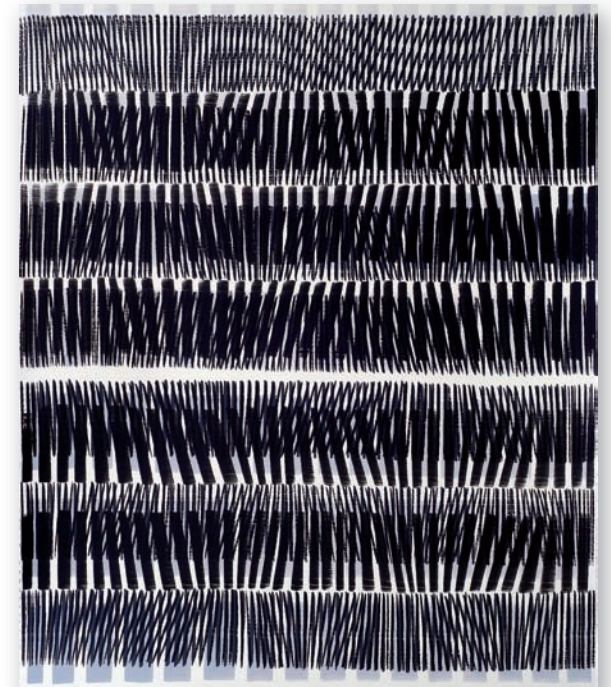

*Nikola Dimitrov*

Die Papier- und Leinwandarbeiten von Nikola Dimitrov entstehen meist im Zusammenhang mit Musik. Sie beziehen sich entweder auf bekannte Kompositionen oder dienen im Malprozess der Entwicklung eigener Melodien.

Rhythmisierte Strichreihungen sind dabei wichtige Gestaltungselemente, die in horizontalen, vertikalen und diagonalen Überlagerungen Melodie und Takt erzeugen. In monochromen oder farbigen Lineaturschichten zeigen sich die Gestik und Emotionalität des musikalischen Erlebens. Die Bildkörper werden zu Klangkörpern, die dem Betrachtenden vielfältige Klangfarben eröffnen. Als Tonbilder könnte man sie auch bezeichnen, die sich vereinzelt zu überdimensionalen bildnerischen Kompositionen entwickeln.

GALERIE WESNER  
KONSTANZ

**NIKOLA DIMITROV  
MALEREI  
AKTUELLE ARBEITEN  
19/11 - 10/12/2011**

Synapsen | 2010 | 93 x 80 cm | Pigment, Bindemittel, Lösungsmittel auf Leinwand

Komposition | 2011 | 140 x 110 cm | Pigment, Bindemittel, Lösungsmittel auf Leinwand

Aria | 2011 | 105,5 x 89 cm | Pigment, Bindemittel, Lösungsmittel auf Büten